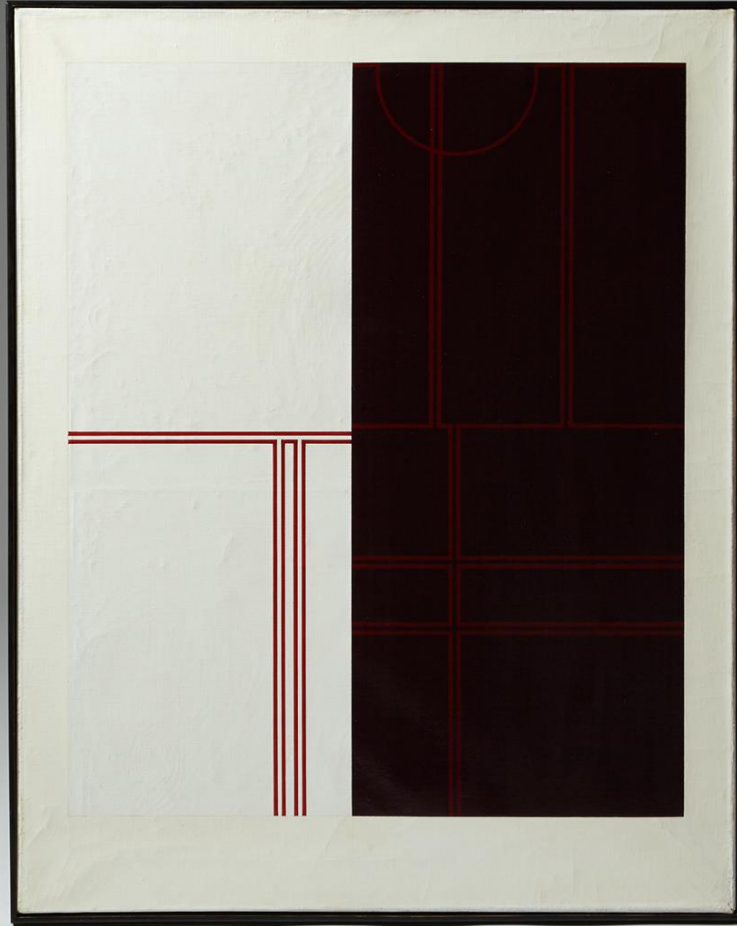

M O D  
E R N  
I T Y

Oil painting by Ole Schwalbe  
Denmark. 1964-1965.

Artist: Ole Schwalbe, Denmark. 1964-1965.  
Title: Romersk Vindue.

Oil on canvas.

H: 92 cm/ 36"  
W: 73 cm/ 29"

Modernity Stockholm AB  
Sibyllegatan 6, 114 42 Stockholm, Sweden  
Tel: +46-8-20 80 25, info@modernity.se  
www.modernity.se