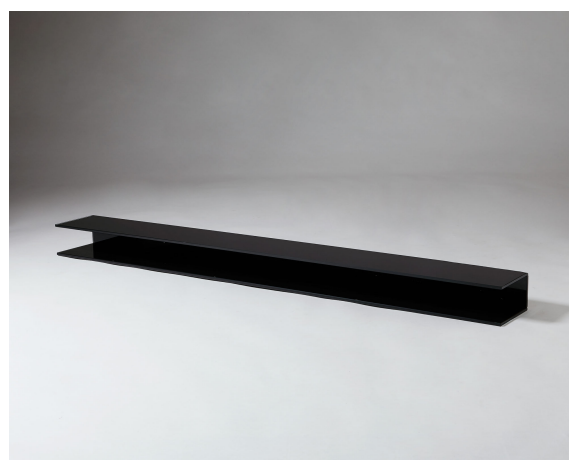

M O D
E R N
I T Y

Shelf, anonymous,
Sweden, 2000's.

Glass.

L: 180 cm/ 5' 11 1/8"

H: 12 cm/ 4 3/4"

D: 20 cm/ 8"

Modernity Stockholm AB
Sibyllegatan 6, 114 42 Stockholm, Sweden
Tel: +46-8-20 80 25, info@modernity.se
www.modernity.se